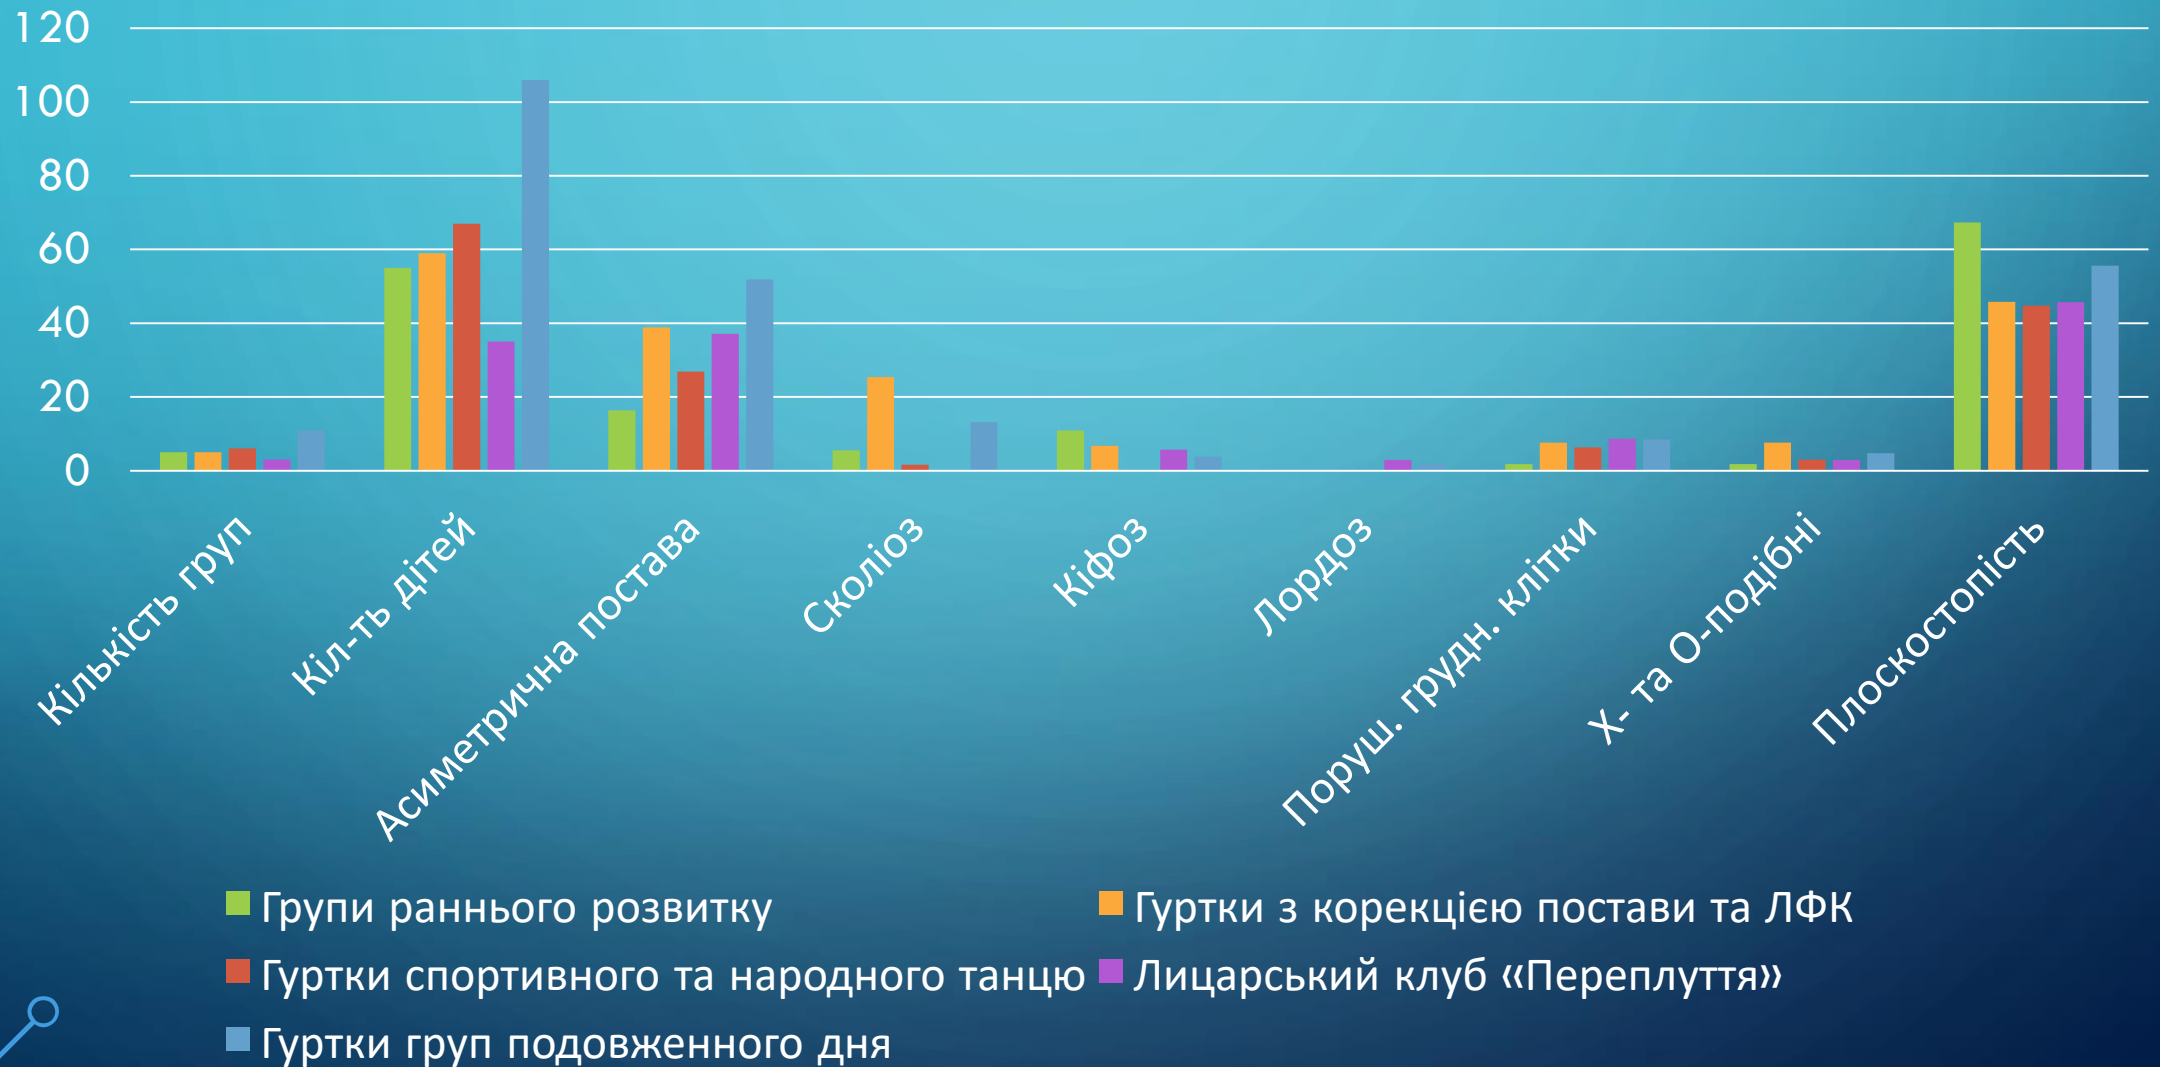

ПРОЦЕНТНЕ СПІВВІДНОШЕННЯ РЕЗУЛЬТАТІВ ОБСТЕЖЕННЯ СТАНУ ОРА У ДІТЕЙ ГУРТКІВ ОЗДОРОВЧОГО НАПРЯМУ В ДООЦ (II ПІВРІЧЧЯ 2022-2023 Н.Р.)

Гуртки оздоровчого напрямку	Кількість груп	Кіл-ть дітей	Асиметрична постава	Сколіоз	Кіфоз	Лордоз	Поруш. грудн. клітки	Х- та О- подібні ноги	Плоско- стопість
Групи раннього розвитку	5	55	16,4	5,5	10,9	0	1,8	1,8	67,3
Гуртки з корекцією постави та ЛФК	5	59	38,9	25,4	6,7	0	7,6	7,6	45,8
Гуртки спортивного та народного танцю	6	67	26,9	1,6	0	0	6,3	3,0	44,8
Лицарський клуб «Переплуття»	3	35	37,1	0	5,7	2,9	8,6	2,9	45,7
Гуртки груп подовженого дня	11	106	51,9	13,2	3,8	1,9	8,5	4,7	55,6
Разом	30	322	36,6	10,0	5	0,9	6,5	4,0	52,5

Процентне співвідношення результатів обстеження стану опорно-рухового апарату у дітей гуртків оздоровчого напрямку в ДООЦ