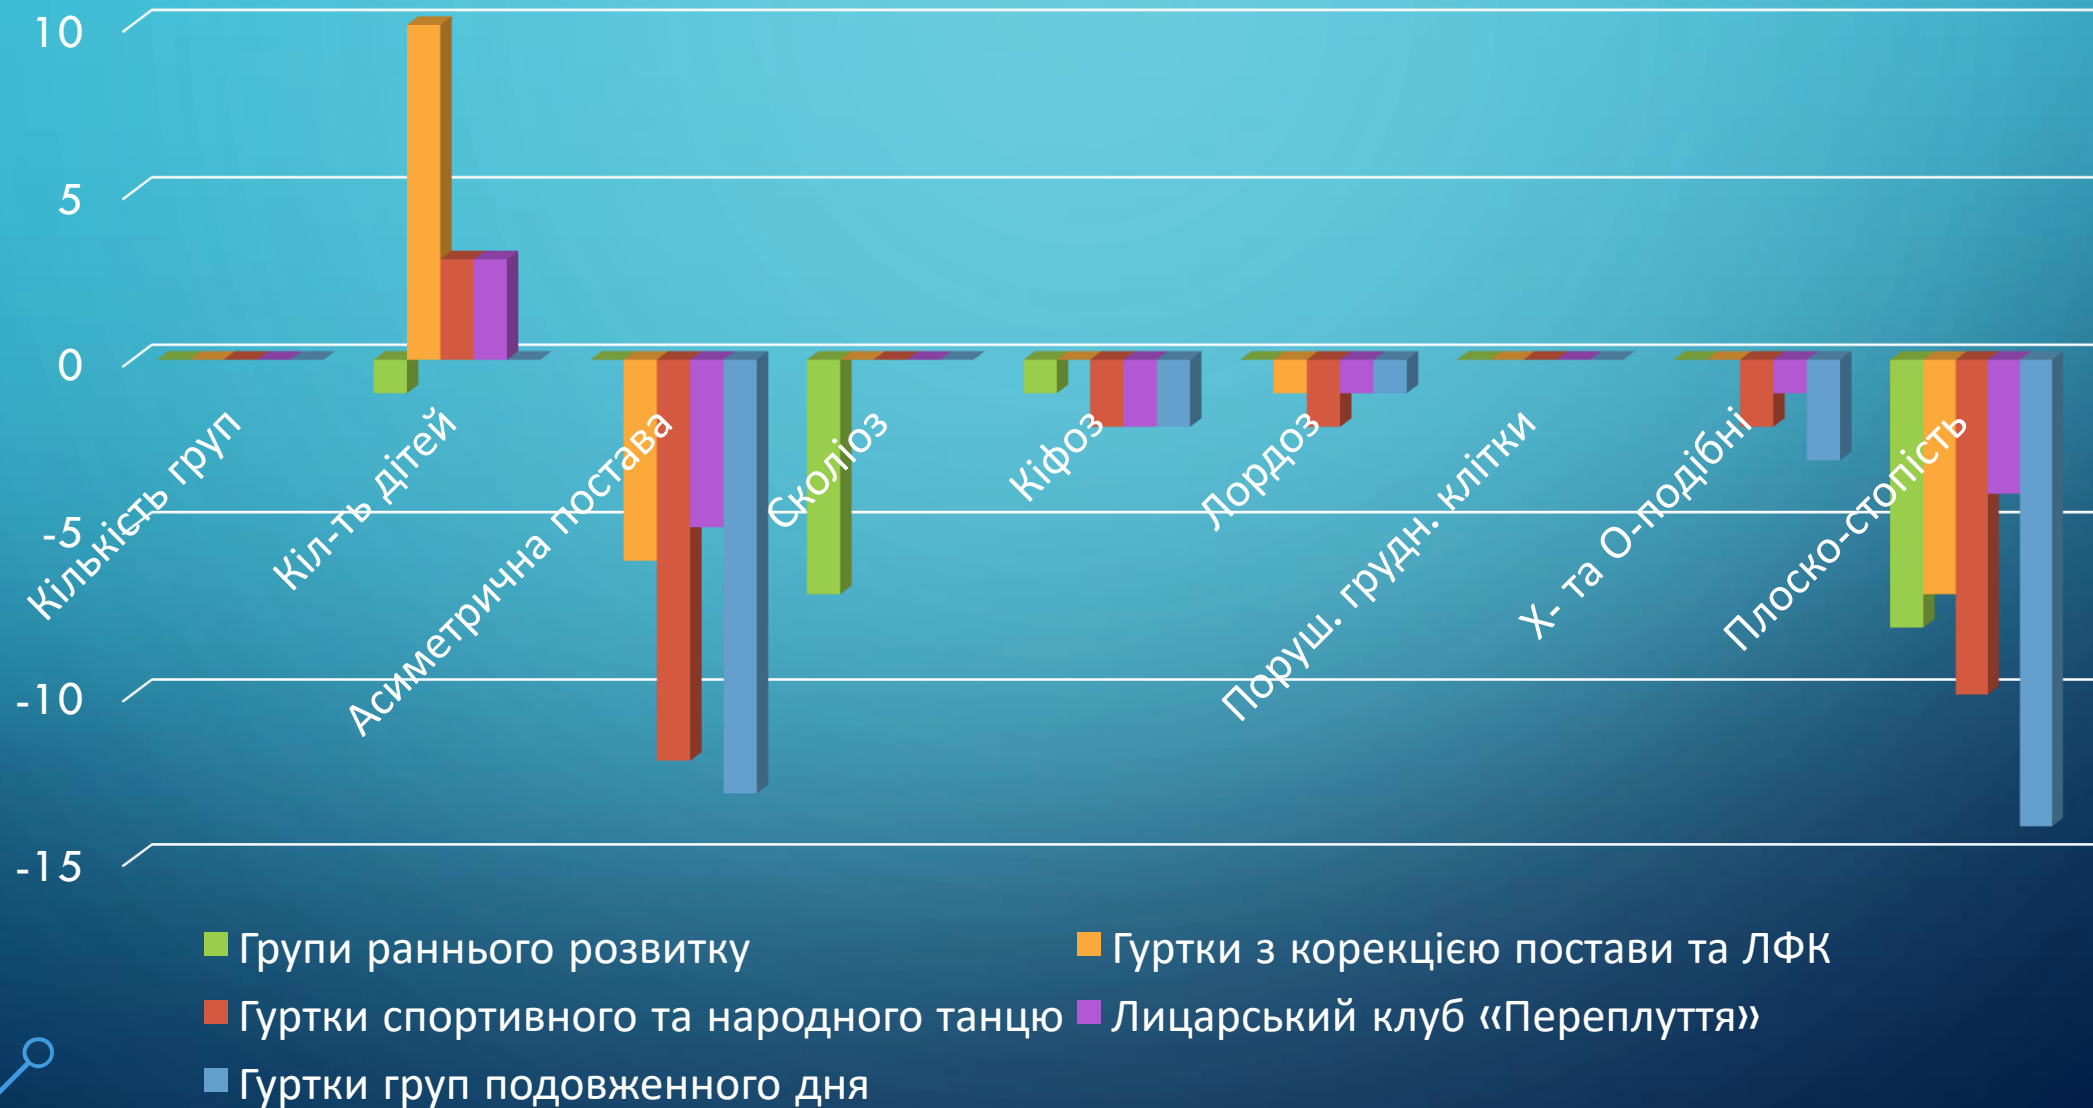

Динаміка показників результативності занять у гуртках оздоровчого напрямку